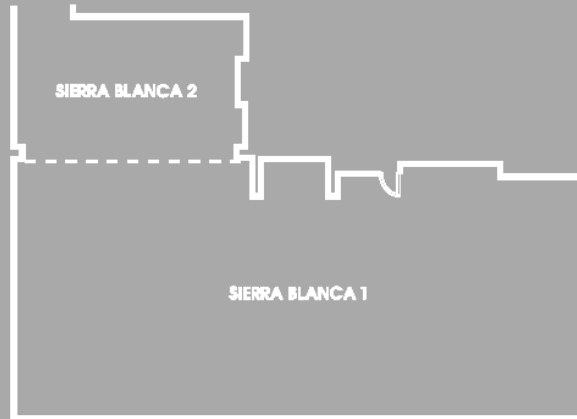

Guadaiza
meeting room

SALAS DE REUNIONES MEETING ROOMS	M ² Sq. Mts.	PIES ² Sq. Ft.	ALTURA HEIGHT	DIMENSIONES DIMENSIONS	CABARET CABARET	COCKTAIL COCKTAIL	TEATRO THEATRE	ESCUELA CLASSROOM	BANQUETE BANQUET	IMPERIAL BOARDROOM	"U" U SHAPE
GUADAIZA TOTAL	248	2670	3,18	23x10,8	80	250	210	160	160	70	40
GUADAIZA 1	50	538	3,18	9,2x5,4	18	50	40	30	30	20	20
GUADAIZA 2	50	538	3,18	9,2x5,4	18	50	40	30	30	20	20
GUADAIZA 1+2	99	1065	3,18	9,2x10,8	30	100	80	60	60	40	40
GUADAIZA 3	149	1604	3,18	13,8x10,6	50	150	130	100	100	45	45
PRE-GUADAIZA	110	1185	3,18	12,5x8,8	30	100	80	60	60	40	40
RONDA	52	560	2,80	6,25x8,3	18	40	40	30	30	24	24
ROOFTOP GARDEN	-	-	-	-	-	100-200	-	-	50	-	-
SIERRA BLANCA	350	3770	-	-	-	-	-	-	250	-	-
SIERRA BLANCA 1	280	3014	3,90	25,85x10,85	100	250	250	200	200	60	60
SIERRA BLANCA 2	70	754	3,10	10,3x6	18	60	60	40	40	30	30
CAMAROTE	42	452	3,10	7,6x5,5	12	-	30	30	30	18	18
TERRAZA LA QUINTA	502	5405	-	30x16,8	-	400	-	-	350	-	-