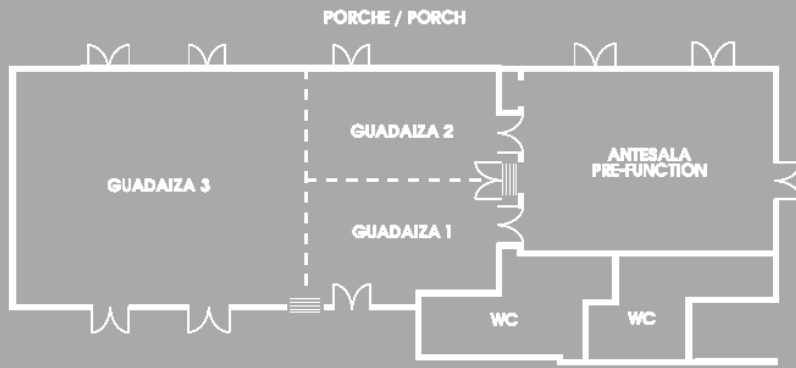

Guadaiza
meeting room

SALAS DE REUNIONES MEETING ROOMS	M ² Sq. Mts.	PIES ² Sq. Ft.	ALTURA HEIGHT	DIMENSIONES DIMENSIONS	CABARET CABARET	COCKTAIL COCKTAIL	TEATRO THEATRE	ESCUELA CLASSROOM	BANQUETE BANQUET	IMPERIAL BOARDROOM	"U" U SHAPE
GUADAIZA TOTAL	248	2670	3,18	23x10,8	80	250	210	160	160	70	40
GUADAIZA 1	50	538	3,18	9,2x5,4	18	50	40	30	30	20	20
GUADAIZA 2	50	538	3,18	9,2x5,4	18	50	40	30	30	20	20
GUADAIZA 1+2	99	1065	3,18	9,2x10,8	30	100	80	60	60	40	40
GUADAIZA 3	149	1604	3,18	13,8x10,6	50	150	130	100	100	45	45
PRE-GUADAIZA	110	1185	3,18	12,5x8,8	30	100	80	60	60	40	40
RONDA	52	560	2,80	6,25x8,3	18	40	40	30	30	24	24
ROOFTOP GARDEN	-	-	-	-	-	100-200	-	-	50	-	-
SIERRA BLANCA	350	3770	-	-	-	-	-	-	250	-	-
SIERRA BLANCA 1	280	3014	3,90	25,85x10,85	100	250	250	200	200	60	60
SIERRA BLANCA 2	70	754	3,10	10,3x6	18	60	60	40	40	30	30
CAMAROTE	42	452	3,10	7,6x5,5	12	-	30	30	30	18	18
TERRAZA LA QUINTA	502	5405	-	30x16,8	-	400	-	-	350	-	-